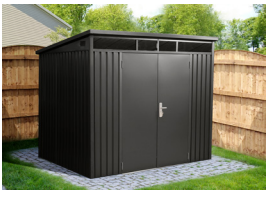

PREMIUM PITCHED SHED

Size	Flat-Packed	Ply	Supply & Fit
8' (W) X 6' (D)	€749	€100	€1,049