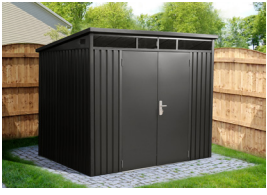

BIG BLU

scan to purchase online

Size	Flat-Packed	Ply	Supply & Fit
10' (W) x 12' (D)	€1,349	€200	€1,899

Steel Cottage Shed

scan to purchase online

Size	Flat-Packed	Ply	Supply & Fit
8' (W) x 6' (D)	€530	€100	€830
10' (W) x 6' (D)	€650	€100	€950
10' (W) x 7.5' (D)	€750	€150	€1,150

Steel Pent Sheds

scan to purchase online

Size	Flat-Packed	Ply	Supply & Fit
8' x 6' (D)	€569	€100	€869
7.5' x 7.5' (D)	€679	€100	€979

Premium Pitched Shed

scan to purchase online

Size	Flat-Packed	Ply	Supply & Fit
8' x 6' (D)	€699	€100	€999

Premium Apex Sheds

scan to purchase online

Size	Flat-Packed	Ply	Supply & Fit	Door
5' (W) x 6' (D)	€599	€50	€799	Single
8' (W) x 6' (D)	€699	€100	€999	Double
8' (W) x 10' (D)	€830	€150	€1,230	Double

Premium Panoramic Sheds

scan to purchase online

Size	Flat-Packed	Ply	Supply & Fit	Door
8' (W) x 7' (D)	€999	€100	€1,349	Single
9.5' (W) x 8' (D)	€1,100	€150	€1,550	Double

CALL 01864 4247

Mammoth Sheds

scan to purchase online

Size	Flat-Packed	Ply	Supply & Fit
6ft (W) x 8ft (D)	€1,199	€100	€1,599
8ft (W) x 10ft (D)	€1,450	€150	€2,100